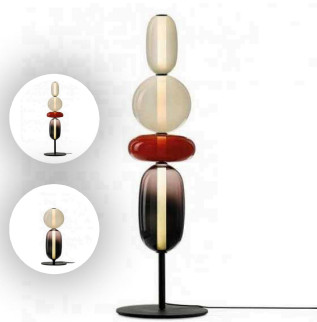

后现代水晶台灯

编码:L23118A
L:200W:200H:440

¥2580

[加入清单](#)

FLOS玻璃台灯

+1 编码:L21400B-1
L:280W:280H:530

¥2640

[加入清单](#)

FLOS玻璃台灯

+1 编码:L21400C-1
L:280W:280H:570

¥2640

[加入清单](#)

后现代云石台灯

编码:L19731
L:280W:280H:380

¥2820

[加入清单](#)