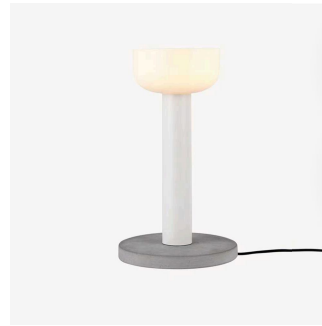

铝材LED台灯

编码:2010-1T
L:180W:180H:350

¥1350

[加入清单](#)