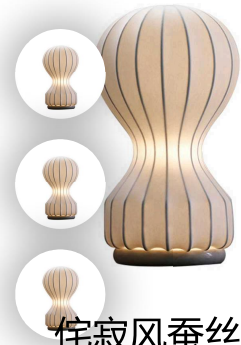

编码:81033A-1T
L:150W:150H:230

¥660

[加入清单](#)

玻璃台灯

编码:L19248C
L:290W:290H:370

¥680

[加入清单](#)

侘寂风蚕丝台灯