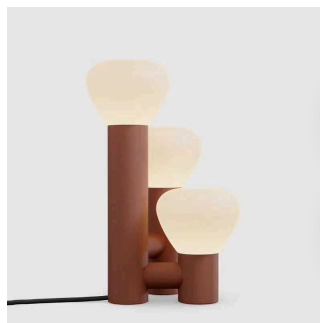

[加入清单](#)

后现代玻璃圆球台灯

编码:L21438-200
L:200W:200H:220

¥990

[加入清单](#)

后现代五金台灯

编码:L23099
L:250W:250H:450

¥990