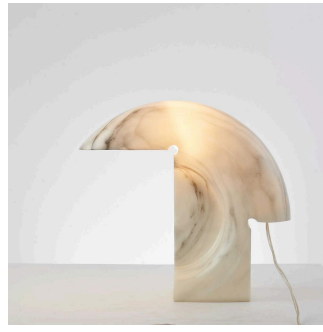

[加入清单](#)

后现代亚克力台灯

编码:L21035B
L:250W:250H:350

¥1440

[加入清单](#)

树脂仿大理石台灯

编码:LH0039
L:350W:100H:320

¥1440