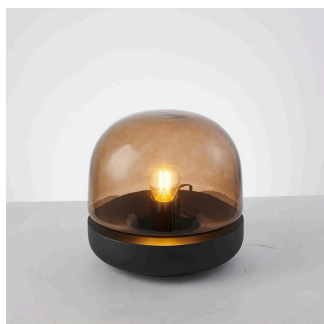

后现代大理石台灯

编码:L21231B
L:350W:350H:350

¥1200

[加入清单](#)

后现代玻璃台灯

编码:LC0110
L:220W:220H:220

¥1200

[加入清单](#)