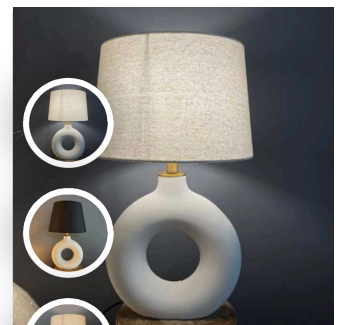

后现代玻璃台灯

编码:L23097
L:340W:340H:380

¥1080

[加入清单](#)

侘寂风陶瓷台灯

编码:L24310-A
L:400W:400H:480

¥1080

[加入清单](#)