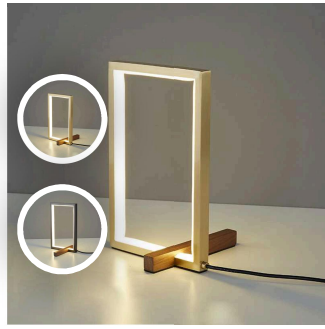

¥600

加入清单

[回到顶部](#)

玻璃台灯

编码:L17331-A
L:260W:260H:480

¥600

[加入清单](#)

全铜方框台灯