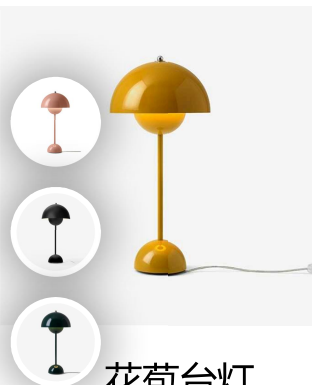

儿童蘑菇小台灯

编码:L21083
L:280W:280H:400

¥720

[加入清单](#)

花苞台灯

编码:L19712Y
L:230W:230H:500

¥720

[加入清单](#)