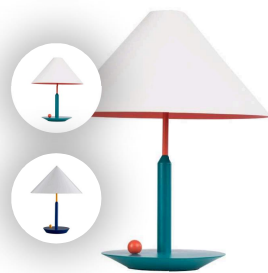

¥1260

[加入清单](#)

新品

锅盖台灯

编码:L20063
L:300W:300H:450

¥1260

[加入清单](#)

儿童五金台灯