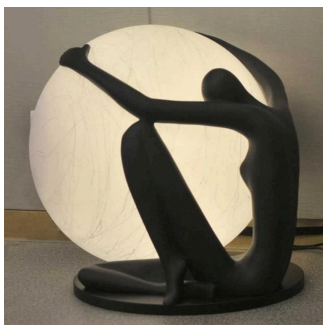

郁金香台灯

编码:L23100
L:400W:400H:280

¥1728

[加入清单](#)

简约五金大理石台灯

编码:L20086
L:200W:200H:400

¥1740

[加入清单](#)