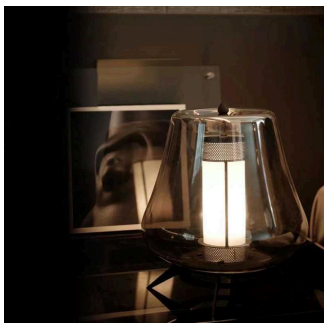

玻璃台灯

编码:L24097
L:300W:300H:340

¥2320

[加入清单](#)