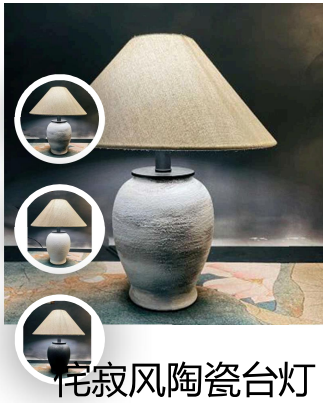

侘寂风陶瓷台灯

+1 编码:L24304-A
L:360W:360H:500

¥780

[加入清单](#)