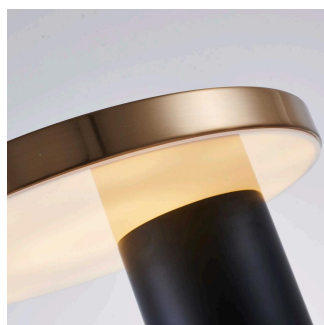

后现代五金台灯

编码:LA0203
L:300W:300H:280

¥1620

[加入清单](#)