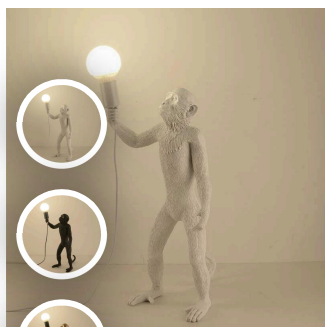

白色猴子台灯

编码:FL20396A
L:460W:460H:540

¥960

[加入清单](#)