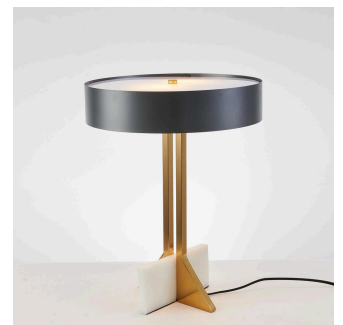

后现代五金台灯

编码:LA0116 [回到顶部](#)
L:350W:350H:400

¥1500

[加入清单](#)