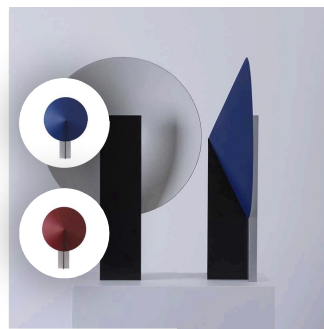

后现代五金台灯

编码:L21229A
L:300W:150H:420

¥1020

[加入清单](#)