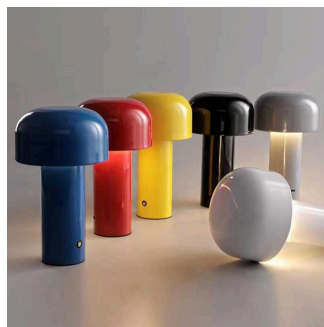

¥480

加入清单

黑色五金台灯

编码:L19246
L:340W:340H:580

¥540

加入清单

蘑菇台灯

编码:L22092
L:125W:125H:210