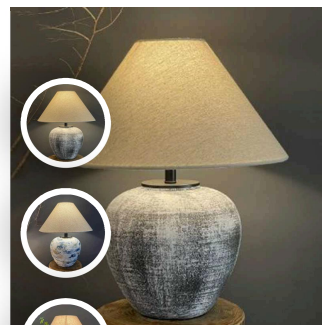

侘寂风陶瓷台灯

编码:L24310-A
L:400W:400H:480

¥1080

[加入清单](#)