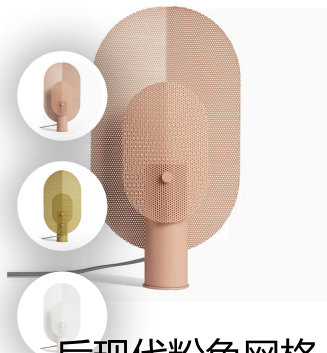

[加入清单](#)

[回到顶部](#)

后现代大理石台灯

编码:L19325
L:270W:270H:450

¥1260

[加入清单](#)

后现代粉色网格台灯

编码:L19709A
L:240W:120H:450