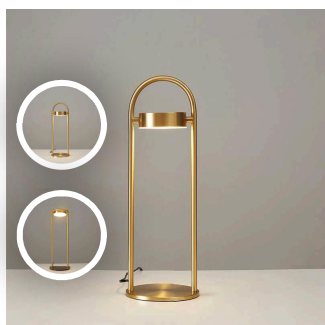

[加入清单](#)

儿童台灯

编码:L19713A
L:300W:300H:420

¥1000

[加入清单](#)

全铜台灯

编码:86806-1T
L:150W:150H:450

¥1000