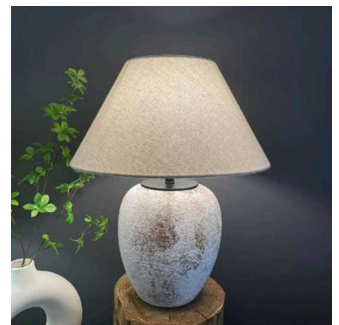

[加入清单](#)

侘寂风陶瓷台灯

编码:L24151
L:420W:420H:520

¥1320

[加入清单](#)

侘寂风陶瓷台灯

编码:L24316
L:400W:400H:530

¥1320