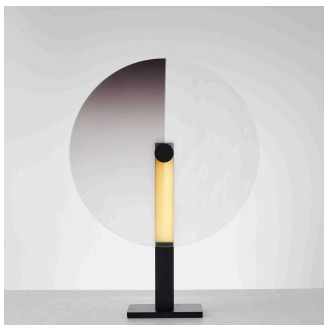

全铜玻璃吊灯

编码:8175-T
L:230W:230H:500

¥1788

[加入清单](#)

全铜圆球台灯

编码:8171-T
L:355W:230H:272

¥1788

[加入清单](#)

新中式云石台灯

编码:L17230
L:450W:250H:690

¥1800

[加入清单](#)

儿童房彩云台灯

编码:L19202
L:340W:340H:420

¥1800

[加入清单](#)

全铜大理石阅读台灯

编码:8861-1T
L:180W:180H:580

¥1800

[加入清单](#)

全铜玻璃台灯

编码:8058-3T
L:260W:260H:420

¥1800

[加入清单](#)

后现代玉米台灯

编码:LH0037
L:300W:300H:650

¥1800

[加入清单](#)

大理石亚克力台灯

编码:LD0082
L:380W:300H:400

¥1800

[加入清单](#)

后现代亚克力台灯

编码:LA0193
L:300W:100H:400

¥1800

[加入清单](#)

后现代五金台灯

编码:LA0162
L:350W:350H:380

¥1800

[加入清单](#)

玻璃台灯

编码:L23122-B
L:350W:350H:900

¥1800

[加入清单](#)

石材台灯

编码:L19202
L:300W:300H:420

¥1860

[加入清单](#)

[回到顶部](#)