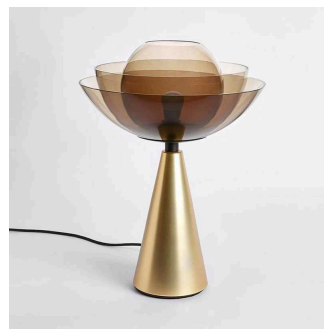

后现代玻璃台灯

编码:L21163A
L:300W:300H:460

¥1200

[加入清单](#)