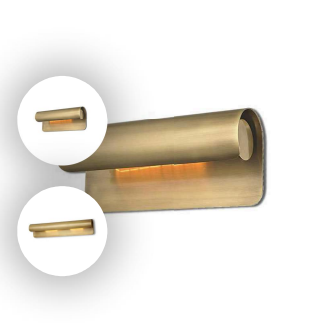

编码:SL24234
L:170W:80H:170

¥400

[加入清单](#)

全铜壁灯

编码:8901-2D黑色
L:210W:130H:380

¥2820

[加入清单](#)

全铜壁灯