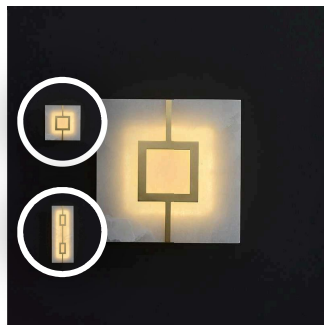

编码:8812-D
L:150W:135H:250

¥2880

[加入清单](#)

复古全铜壁灯

编码:8208-D
L:170W:80H:550

¥1440

[加入清单](#)

新中式云石壁灯