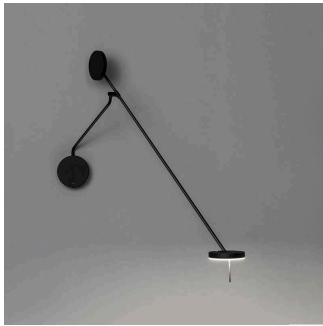

功能阅读壁灯

编码:SL21472
L:910W:940H:360

¥1920

[加入清单](#)