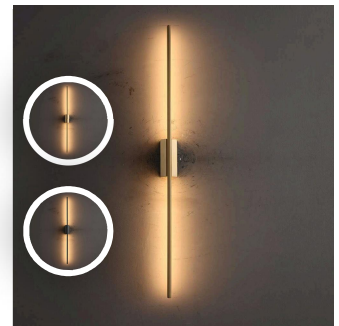

全铜壁灯

编码:SL925A-L720
L:45W:55H:720

¥990

[加入清单](#)