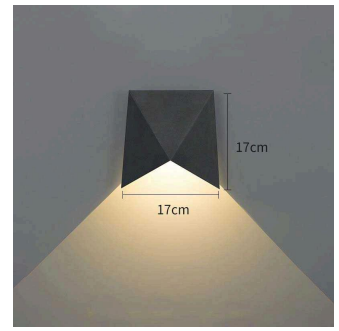

编码:5036铜本色
L:120W:60H:120

¥440

[加入清单](#)

床头射灯

编码:SL24235
L:150W:160H:150

¥660

[加入清单](#)

铝才壁灯