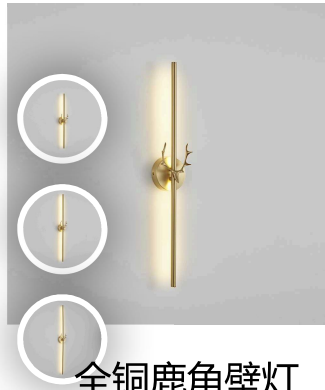

编码:81069-1W
L:100W:110H:1000

¥1180

[加入清单](#)

全铜鹿角壁灯

编码:6643B-650
L:120W:100H:650

¥600

[加入清单](#)

全铜鹿角壁灯