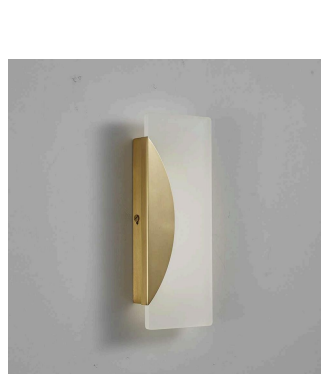

的全铜亚克力壁灯

编码:ADSL-9206B
L:110W:40H:290

¥390

[加入清单](#)

全铜亚克力壁灯

编码:ADSL-9206A
L:110W:40H:290

¥480

[加入清单](#)