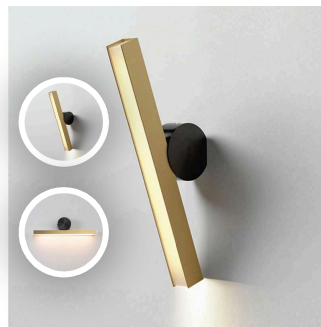

[加入清单](#)

不锈钢玻璃单头 壁灯

编码:T7016-B1
L:260W:140H:570

¥1260

[加入清单](#)

全铜亚克力壁灯

编码:HL691-B款
L:45W:200H:450

¥1320