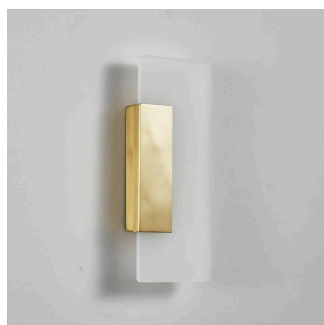

[加入清单](#)

新中式全铜单头壁灯

编码:AD8301-1
L:140W:200H:330

¥960

[加入清单](#)

的全铜亚克力壁灯

编码:ADSL-9206B
L:110W:40H:290

¥390