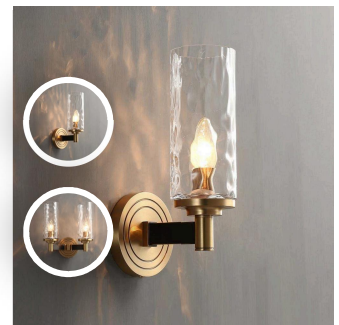

编码:SL638-1B
L:118W:185H:300

¥1020

[加入清单](#)

全铜玻璃单头壁灯

编码:SL654-1B
L:100W:110H:330

¥900

[加入清单](#)

全铜单头玻璃壁灯