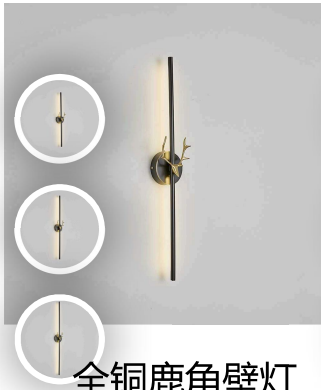

全铜鹿角壁灯

编码:6643B-650
L:120W:100H:650

¥600

[加入清单](#)