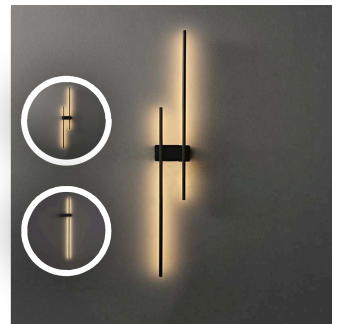

全铜极简线条壁灯

编码:ZT927-750
L:110W:48H:750

¥1440

[加入清单](#)

[回到顶部](#)