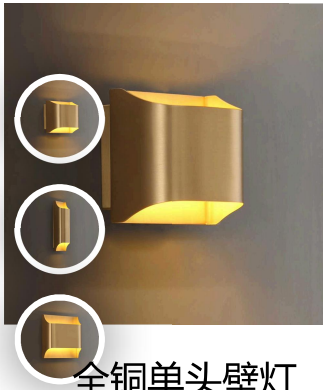

全铜单头壁灯

+1 编码:8602-100短
L:100W:100H:90

¥900

[加入清单](#)