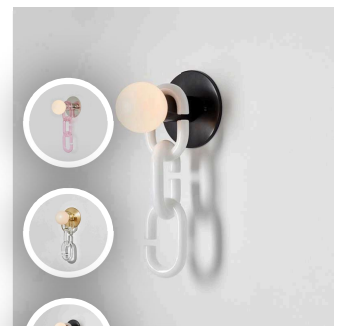

白色链条壁灯

编码:SL22260-C
L:100W:100H:390

¥720

[加入清单](#)

[回到顶部](#)