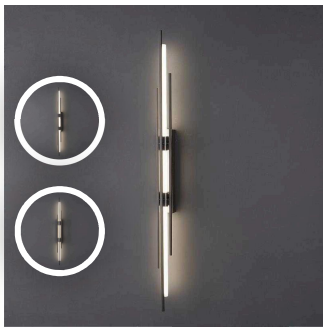

编码:ZT930-1B
L:125W:78H:600

¥780

[加入清单](#)

全铜壁灯

编码:81079A-800
L:45W:70H:800

¥1590

[加入清单](#)

全铜壁灯