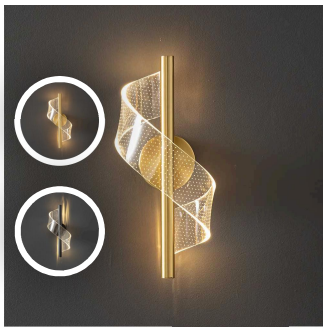

全铜亚克力极简 壁灯

编码:85052-1W
L:140W:200H:300

¥660

[加入清单](#)

全铜阅读壁灯

编码:81071-1W
L:180W:100H:180

¥770

[加入清单](#)

全铜极简壁灯

编码:81070-1W
L:100W:110H:1000

¥1380

[加入清单](#)

全铜透镜壁灯

编码:ZT953-1B
L:50W:120H:150

¥900

[加入清单](#)

全铜透镜壁灯

编码:ZT954-2
L:100W:120H:800

¥1608

[加入清单](#)

不锈钢玻璃单头 壁灯

编码:T7016-B1
L:260W:140H:570

¥1260

[加入清单](#)

全铜亚克力壁灯

编码:HL691-B款
L:45W:200H:450

¥1320

[加入清单](#)

全铜硅胶壁灯

编码:9290
L:150W:50H:430

¥1230

[加入清单](#)

[回到顶部](#)