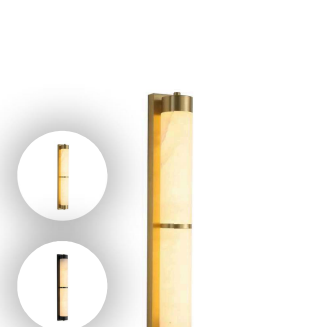

全铜云石壁灯

编码:WL7108-A
L:70W:100H:600

¥2160

[加入清单](#)