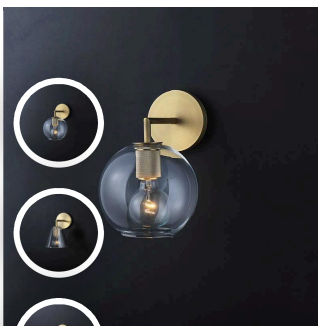

[加入清单](#)

全铜壁灯

编码:8987-D
L:120W:156H:410

¥1320

[加入清单](#)

全铜玻璃壁灯

编码:8871B款
L:180W:180H:280

¥1080