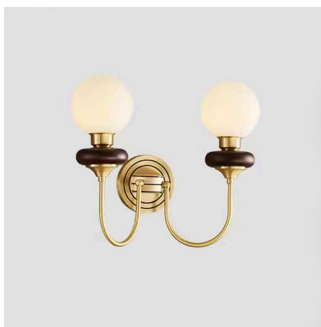

6758壁灯

编码:B24217-2
L:230W:370H:340

¥1110

加入清单

+1 编码:SL24167-1200
L:200W:100H:1200

¥1680

加入清单