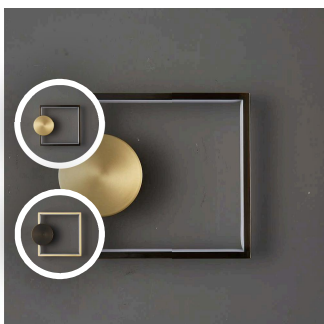

全铜方框壁灯

编码:81063-1W-A
L:270W:60H:240

¥860

[加入清单](#)