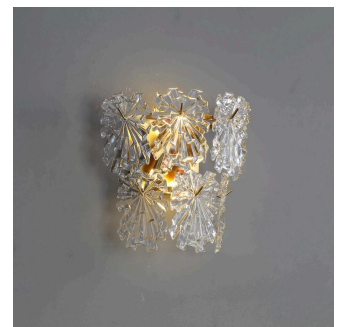

编码:SL21233
L:180W:180H:120

¥960

[加入清单](#)

轻奢云彩玻璃壁灯

编码:SL8811
L:300W:150H:300

¥660

[加入清单](#)

轻奢玻璃壁灯