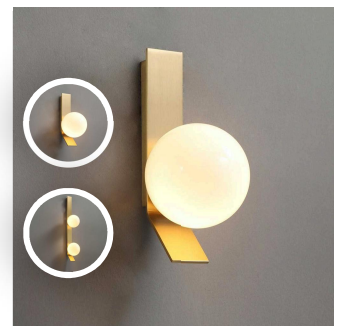

全铜圆球玻璃单头壁灯

编码:SL918-1B
L:125W:158H:150

¥900

[加入清单](#)

[回到顶部](#)