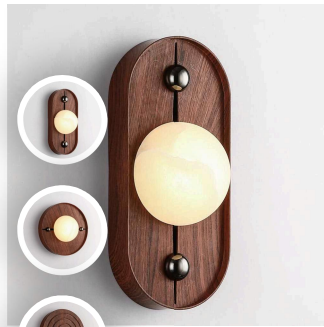

筛选条件: 材质 ∨ 工艺 ∨ 颜色 ∨ 状态 ∨

排序: 热度 ∨ 价格 ∨

念珠壁灯

编码:SL25050
L:120W:130H:380

¥1200

加入清单

中古风壁灯

编码:SL25018-A
L:120W:100H:260