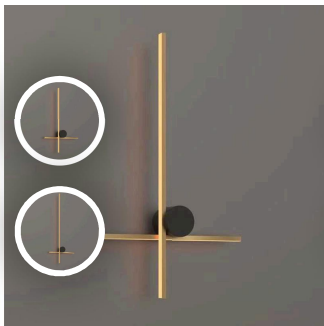

全铜极简壁灯

编码:ZT929-L600
L:430W:78H:600

¥900

[加入清单](#)