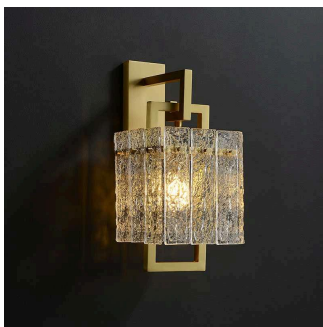

新中式全铜玻璃壁灯

编码:8203-D
L:210W:160H:390

¥1920

[加入清单](#)