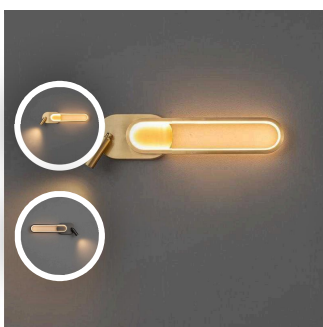

床头阅读壁灯

编码:81073-A
L:480W:80H:150

¥1280

[加入清单](#)