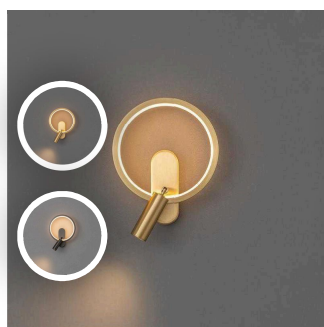

床头阅读壁灯

编码:85031-B
L:70W:500H:120

¥1640

[加入清单](#)

床头阅读壁灯

编码:81073-A
L:480W:80H:150

¥1280

[加入清单](#)