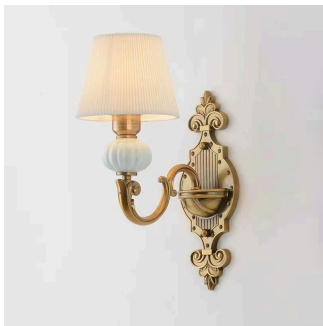

欧式壁灯

编码:SL24127
L:150W:200H:420

¥720

[加入清单](#)