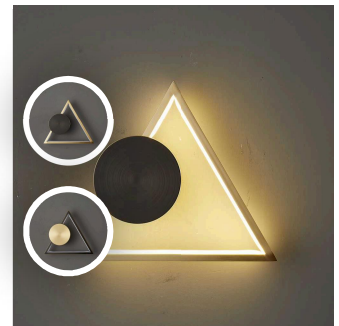

全铜环形壁灯

编码:ZT924-1B
L:250W:78H:250

¥780

[加入清单](#)

玻璃壁灯

编码:SL22087
L:350W:350H:100

¥1040

[加入清单](#)