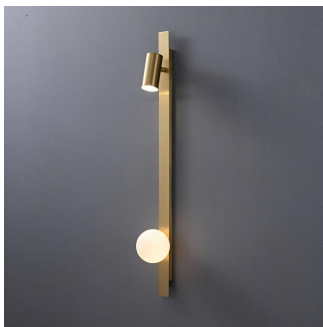

[加入清单](#)

全铜透镜壁灯

编码:ZT953-1B
L:50W:120H:150

¥900

[加入清单](#)

全铜透镜壁灯

编码:ZT954-2
L:100W:120H:800

¥1608