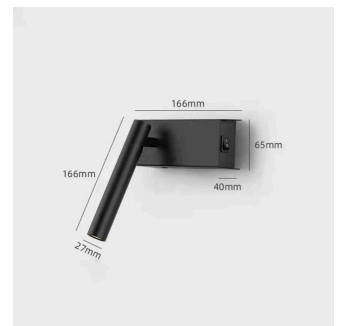

酒店床头壁灯

编码:SL24110
L:170W:60H:170

¥300

[加入清单](#)

[回到顶部](#)