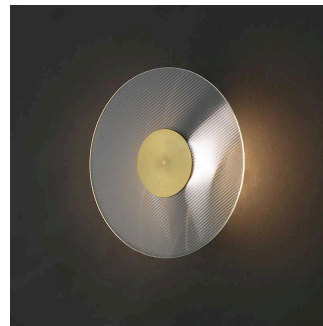

玻璃壁灯

编码:SL22087
L:350W:350H:100

¥1040

[加入清单](#)