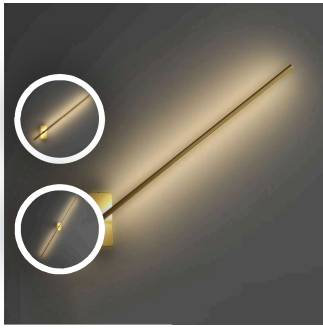

¥540

[加入清单](#)

全铜极简线条壁灯

编码:ZT927-750
L:110W:48H:750

¥1440

[加入清单](#)

[回到顶部](#)

全铜线条壁灯