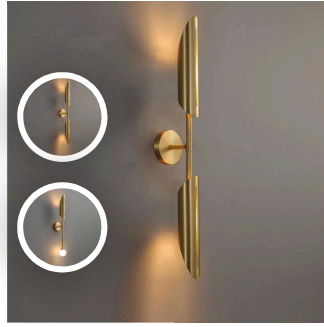

[回到顶部](#)

全铜大理石单头壁灯

编码:SL922-1B
L:120W:170H:220

¥960

[加入清单](#)

全铜双头壁灯

编码:SL916-1A
L:100W:120H:720

¥1560