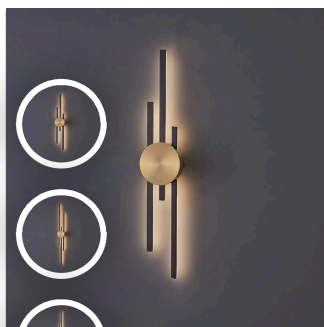

全铜壁灯

编码:86806-1W-A
L:120W:180H:200

¥540

[加入清单](#)

全铜壁灯

编码:86814-1W
L:188W:158H:400

¥680

[加入清单](#)