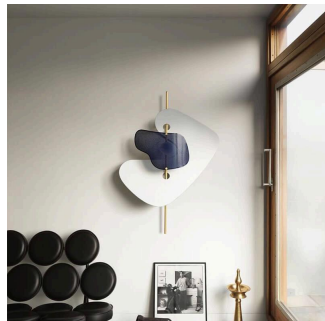

铁艺壁灯

编码:SL20133
L:250W:180H:300

¥740

[加入清单](#)

后现代异形壁灯

编码:SL20132
L:480W:100H:680

¥1710

[加入清单](#)