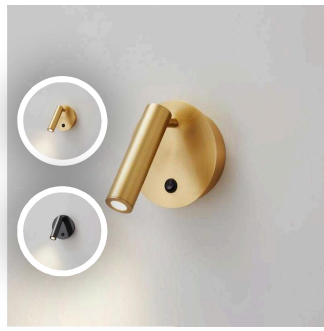

¥440

加入清单

[回到顶部](#)

全铜玻璃壁灯

编码:6378-2
L:360W:230H:400

¥1080

[加入清单](#)

床头壁灯