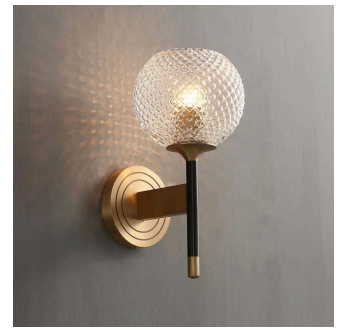

编码:SL635-1B
L:118W:138H:400

¥840

[加入清单](#)

全铜玻璃单头壁灯

编码:SL652-1B
L:115W:167H:400

¥960

[加入清单](#)

全铜玻璃单头壁灯