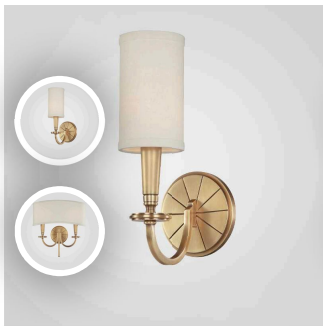

后现代云石壁灯

编码:SL20125
L:250W:100H:600

¥1200

[加入清单](#)

全铜单头壁灯

编码:T013-B
L:150W:120H:500

¥1878

[加入清单](#)