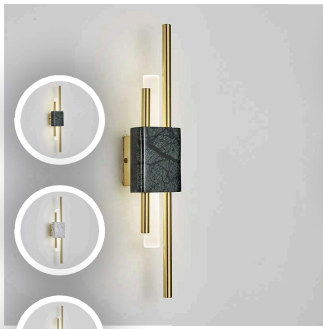

¥600

[加入清单](#)

全铜亚克力壁灯

编码:9270-600
L:90W:60H:600

¥750

[加入清单](#)

轻奢大理石壁灯

+1 编码:9268-50G
L:100W:90H:500