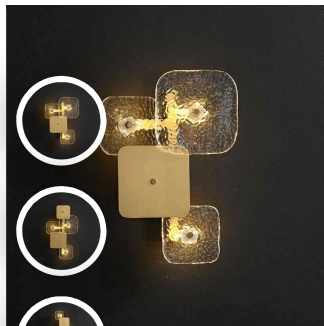

全铜玻璃壁灯

编码:8256-3D
L:325W:50H:230

¥1260

[加入清单](#)