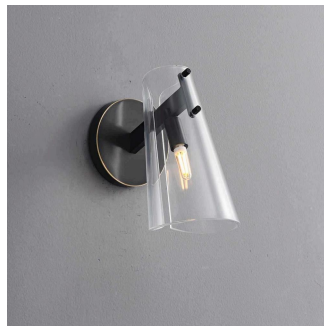

全铜亚克力壁灯

编码:SL6353-B1
L:120W:210H:210

¥690

[加入清单](#)