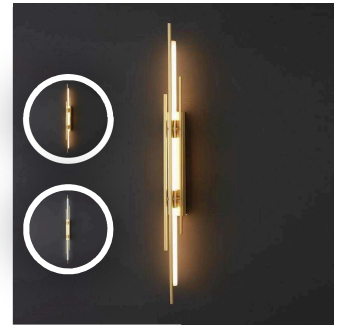

全铜壁灯

编码:81079A-800
L:45W:70H:800

¥1590

[加入清单](#)