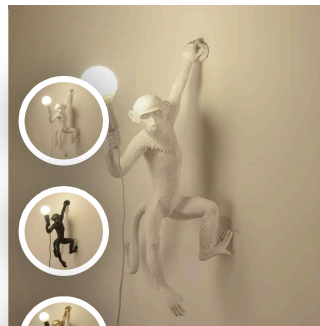

全铜单头壁灯

编码:T014-B1
L:120W:120H:310

¥1320

[加入清单](#)

全铜单头壁灯

编码:T213-B1
L:120W:120H:340

¥900

[加入清单](#)