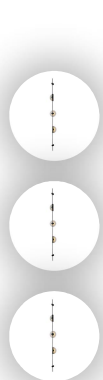

¥600

加入清单

6758壁灯

编码:B24217-2
L:230W:370H:340

¥1110

加入清单

日食壁灯

+1 编码:SL24167-1200
L:200W:100H:1200