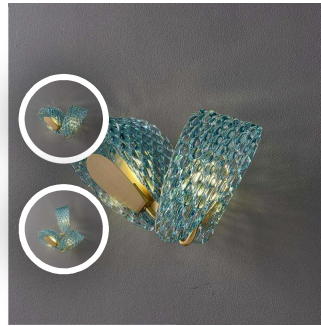

后现代9头菱形壁灯

编码:SL20292-9
L:280W:60H:670

¥1320

[加入清单](#)

轻奢壁灯

编码:B8202H
L:200W:100H:350

¥1800

[加入清单](#)

北欧木纹壁灯

编码:B8218
L:160W:160H:600

¥2100

[加入清单](#)

全铜水滴壁灯

编码:9093-1W
L:127W:165H:450

¥2100

[加入清单](#)

全铜水晶壁灯

编码:8207-D
L:160W:107H:230

¥1140

[加入清单](#)

全铜玻璃壁灯

编码:9022-1W
L:176W:123H:247

¥1560

[加入清单](#)

全铜兰花玻璃壁灯

编码:9030-1W
L:350W:220H:250

¥1140

[加入清单](#)

全铜玻璃壁灯

编码:8220-D
L:145W:190H:240

¥960

[加入清单](#)

新中式全铜玻璃壁灯

编码:8203-D
L:210W:160H:390

¥1920

[加入清单](#)

全铜石纹玻璃壁灯

编码:8215-D
L:310W:115H:195

¥1800

[加入清单](#)

全铜大理石壁灯

编码:9098-1WB
L:120W:87H:348

¥1800

[加入清单](#)

全铜壁灯

编码:8923-1

¥2940

[加入清单](#)

[回到顶部](#)