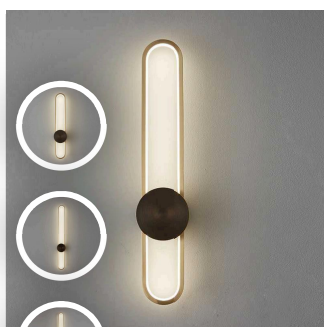

全铜壁灯

编码:81060-1W-A
L:130W:30H:400

¥860

[加入清单](#)

全铜壁灯

编码:81058-1W-A
L:100W:50H:550

¥600

[加入清单](#)