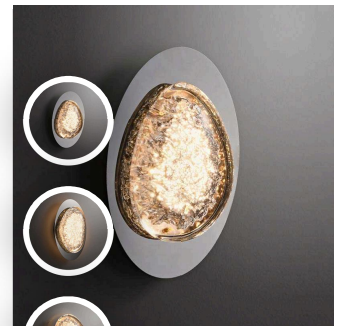

晶铂壁灯

编码:SL9125-1WB
L:160W:80H:250

¥1260

[加入清单](#)