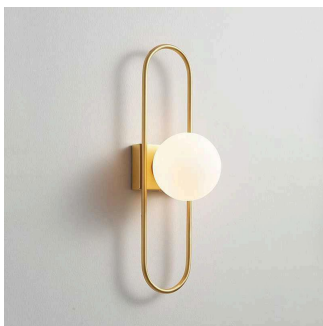

全铜墙壁射灯

编码:8002-D
L:100W:100H:450

¥660

[加入清单](#)

全铜玻璃棒壁灯

编码:3981-1W
L:160W:160H:300

¥2100

[加入清单](#)