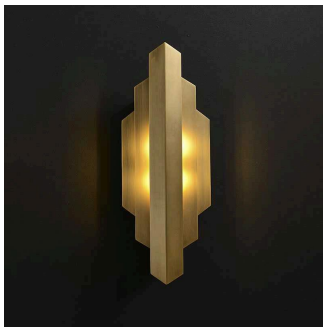

全铜盾牌壁灯

编码:8176-D
L:70W:170H:450

¥1680

[加入清单](#)