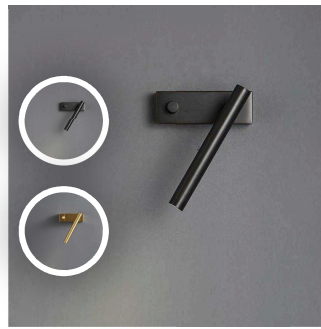

编码:81079B-800
L:45W:70H:800

¥1590

[加入清单](#)

全铜壁灯

编码:81081-A
L:180W:80H:270

¥730

[加入清单](#)

全铜床头阅读灯