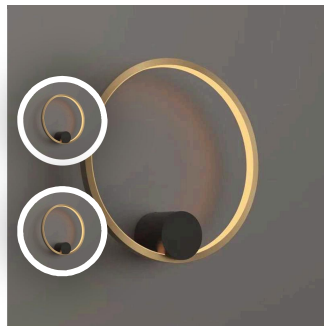

全铜极简壁灯

编码:ZT931-L600
L:600W:78H:75

¥780

[加入清单](#)

全铜极简壁灯

编码:ZT929-L600
L:430W:78H:600

¥900

[加入清单](#)