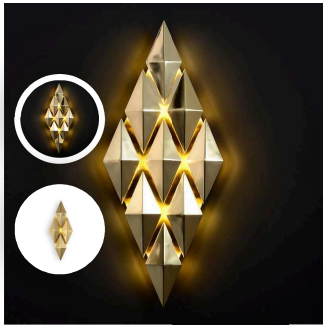

后现代9头菱形壁灯

编码:SL20292-9
L:280W:60H:670

¥1320

[加入清单](#)