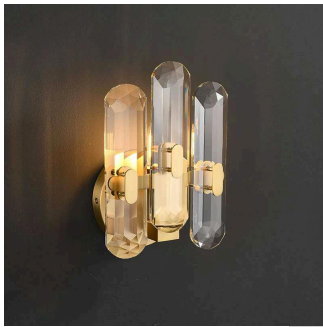

全铜水晶壁灯

编码:8207-D
L:160W:107H:230

¥1140

[加入清单](#)