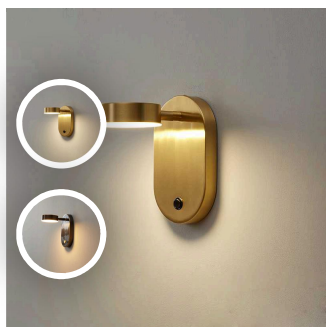

全铜壁灯

编码:86803-1W
L:120W:180H:200

¥660

[加入清单](#)

全铜壁灯

编码:86805-1W-A
L:70W:150H:180

¥480

[加入清单](#)