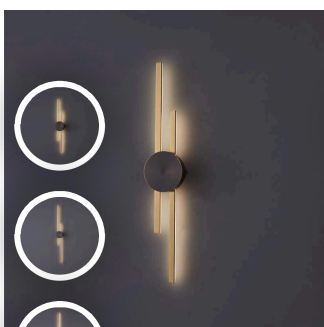

全铜壁灯

+3 编码:81061A-2W-S
L:120W:60H:640

¥1090

[加入清单](#)