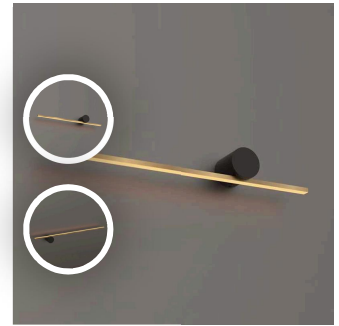

新中式全铜单头壁灯

编码:8337A
L:190W:220H:550

¥1560

[加入清单](#)

新中式全铜单头壁灯

编码:8314-1
L:140W:200H:330

¥960

[加入清单](#)