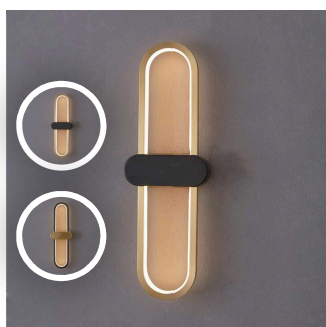

全铜壁灯

+3 编码:81061B-3W-S
L:120W:60H:630

¥1360

[加入清单](#)

全铜壁灯

+3 编码:81061A-2W-S
L:120W:60H:640

¥1090

[加入清单](#)