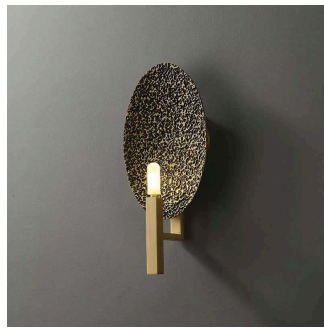

全铜壁灯

编码:8070-D
L:90W:180H:355

¥1680

[加入清单](#)