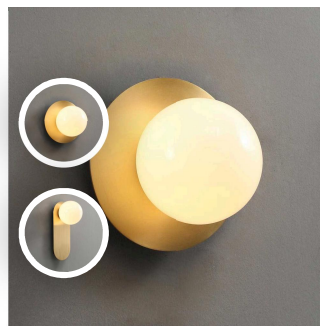

全铜壁灯

编码:SL925A-L410
L:45W:55H:410

¥810

[加入清单](#)

全铜单头壁灯

编码:SL933-1BA
L:100W:145H:145

¥960

[加入清单](#)