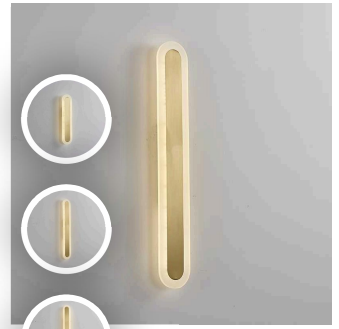

全铜亚克力壁灯

编码:9270-600
L:90W:60H:600

¥750

[加入清单](#)