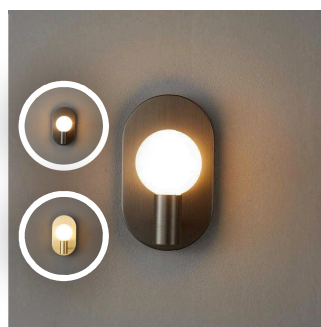

全铜壁灯

编码:85024-B
L:120W:120H:200

¥700

[加入清单](#)