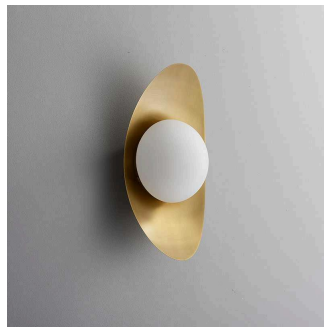

¥2940

[加入清单](#)

[回到顶部](#)

全铜盾牌壁灯

编码:8176-D
L:70W:170H:450

¥1680

[加入清单](#)

全铜元宝壁灯