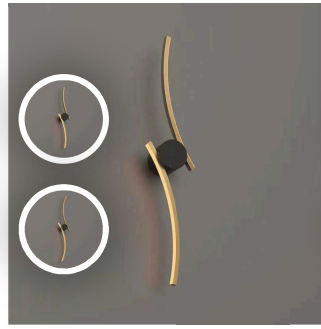

编码:ZT926-L600
L:600W:50H:80

¥960

[加入清单](#)

全铜极简壁灯

编码:ZT928-1B
L:220W:45H:380

¥1200

[加入清单](#)

全铜极简壁灯