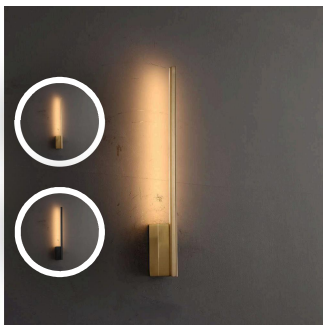

全铜壁灯

编码:SL925A-L410
L:45W:55H:410

¥810

[加入清单](#)

全铜单头壁灯

编码:SL933-1BA
L:100W:145H:145

¥960

[加入清单](#)