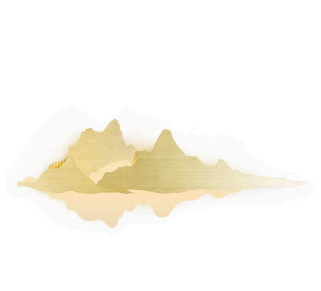

新中式不锈钢壁灯

编码:SL2025
L:550W:100H:180

¥1080

[加入清单](#)

[回到顶部](#)