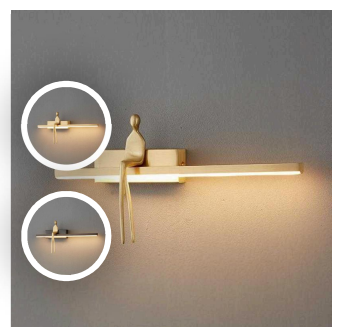

床头阅读壁灯

编码:81072-A
L:185W:100H:260

¥1130

[加入清单](#)

全铜壁灯

编码:85024-B
L:120W:120H:200

¥700

[加入清单](#)