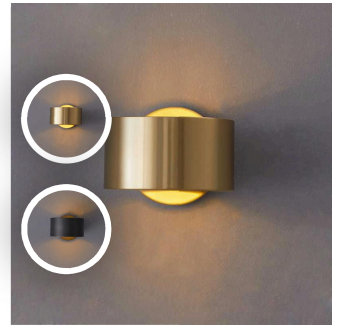

全铜壁灯

编码:85020-1W-A
L:150W:170H:120

¥600

[加入清单](#)